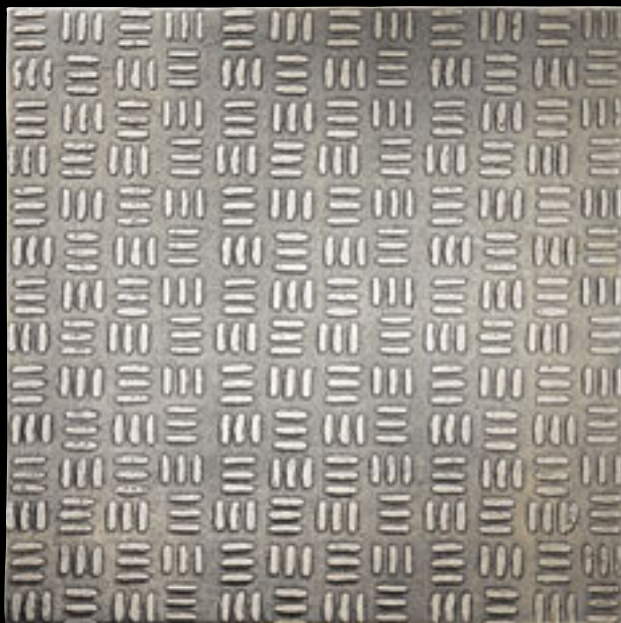

Art. ROLLING
cm 30,5 x 30,5 - Fondo Naturale - Decoro Nero Marquinia
12" x 12" - Background Nero Marquinia - Decor Nero Marquinia

Emotions

acquaforti tiles collection

Art. ROLLING
cm 30,5 x 30,5 - Fondo Naturale - Decoro Smoke
12" x 12" - Background Smoke - Decor Smoke