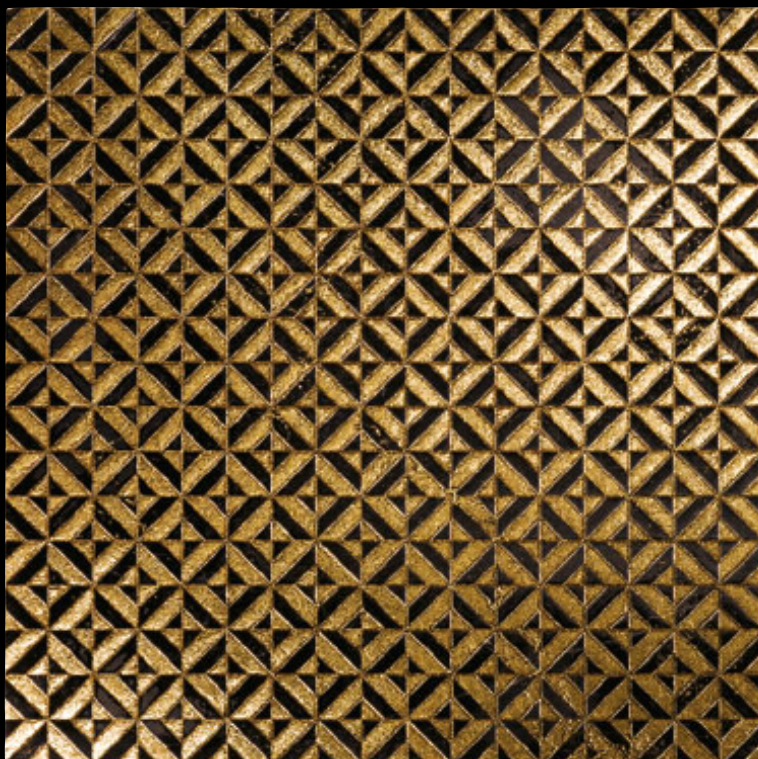

Art. OPTICAL 3
cm 30,5 x 30,5
Fondo Nero Marquinia
Decoro Oro
12" x 12"
Background Nero Marquinia
Decor Gold