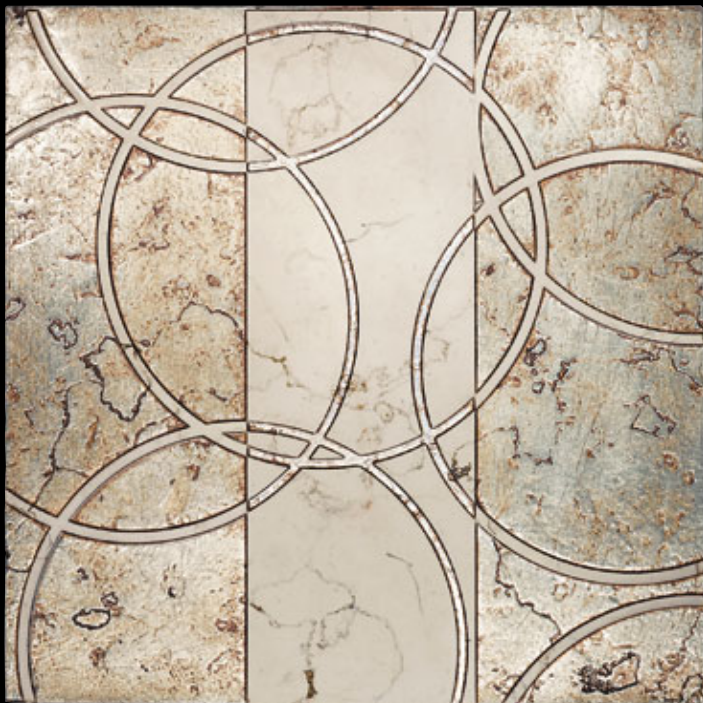

Art. OPTICAL 9
cm 30,5 x 30,5 - Fondo Argento - Decoro Londongrey
12" x 12" - Background Silver - Decor Londongrey

Art. OPTICAL 9
cm 30,5 x 30,5 - Fondo Argento - Decoro Biancone
12" x 12" - Background Silver - Decor Biancone