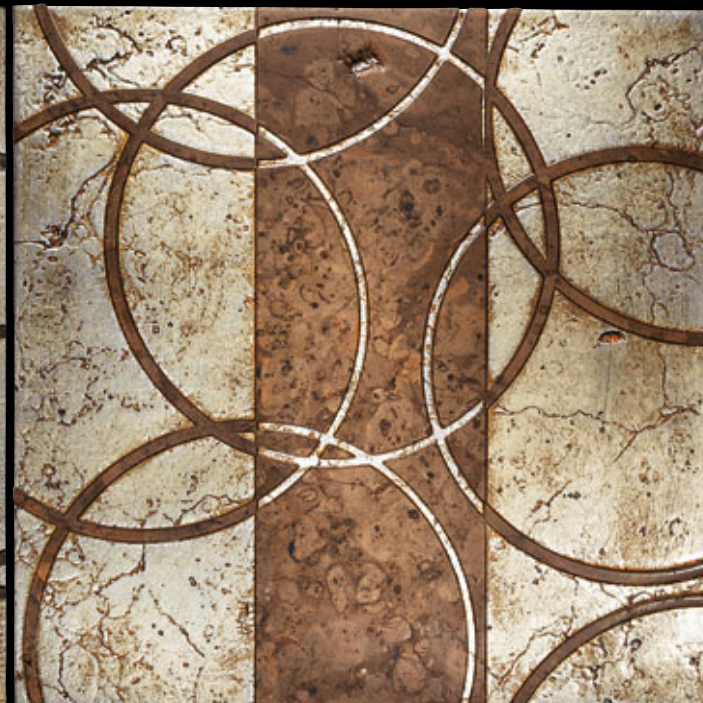

Art. OPTICAL 9
cm 30,5 x 30,5 - Fondo Argento - Decoro Radica
12" x 12" - Background Silver - Decor Radica