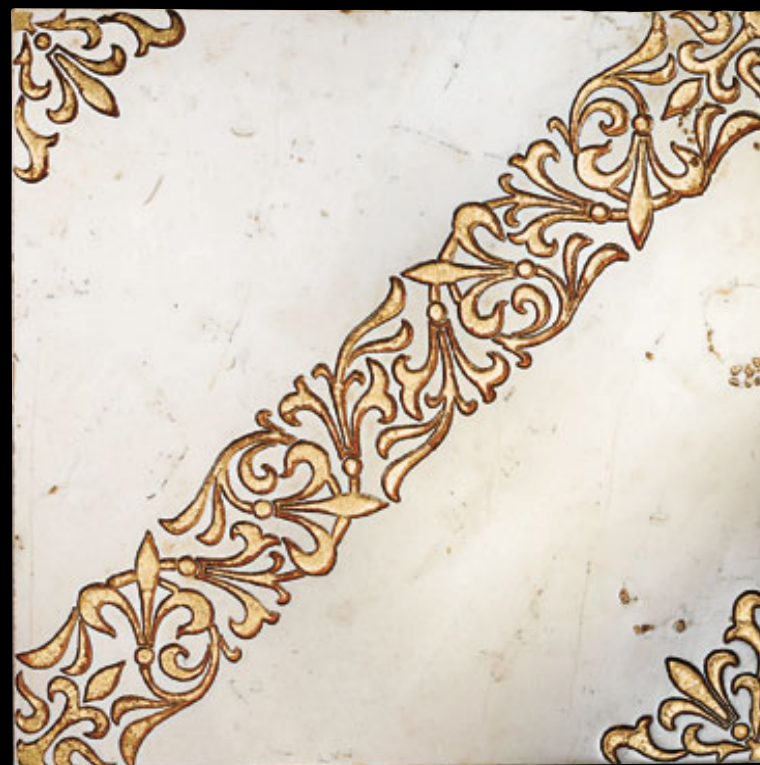

Art. SCROLL
cm 30,5 x 30,5
Fondo Biancone
Decoro Oro
12" x 12"
Background Biancone
Decor Gold