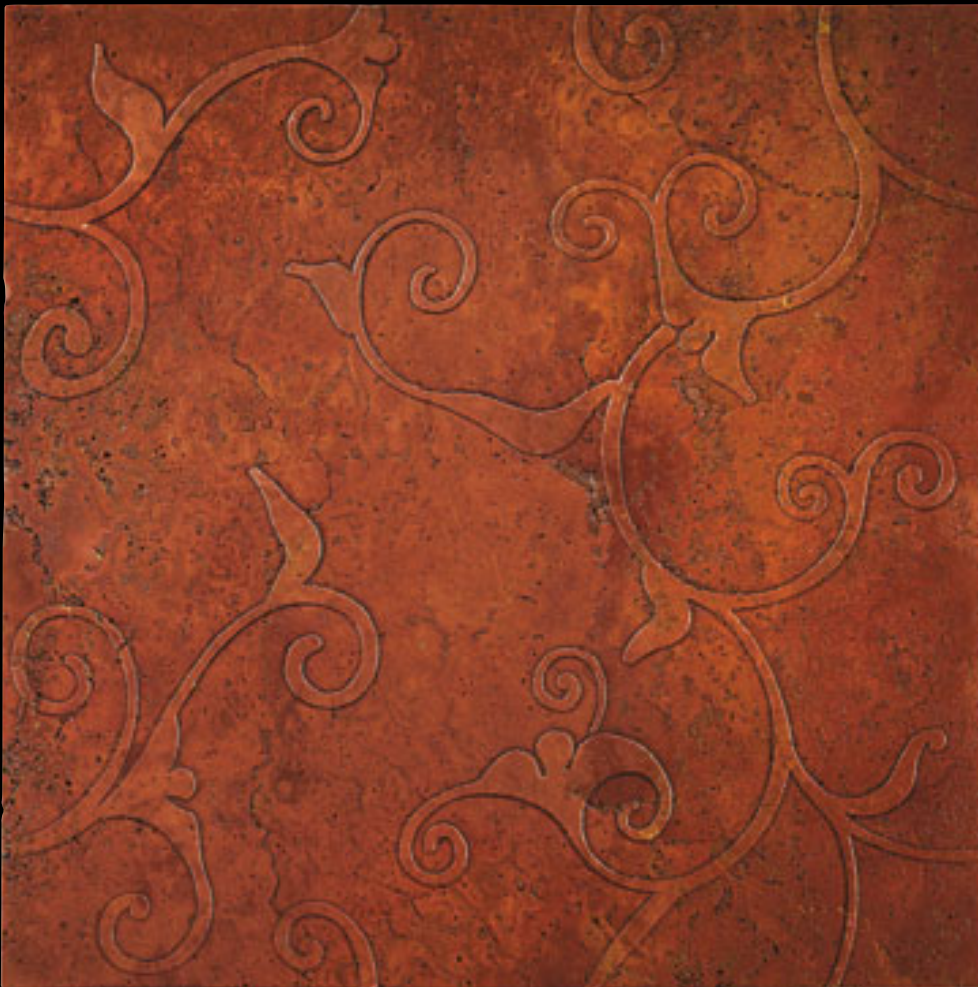

Emotions

acquaforti tiles collection

Art. DAMASCO 1

cm 30,5 x 30,5 - Fondo Naturale - Decoro Travertino Rosso
12" x 12" - Background Travertino Rosso - Decor Travertino Rosso