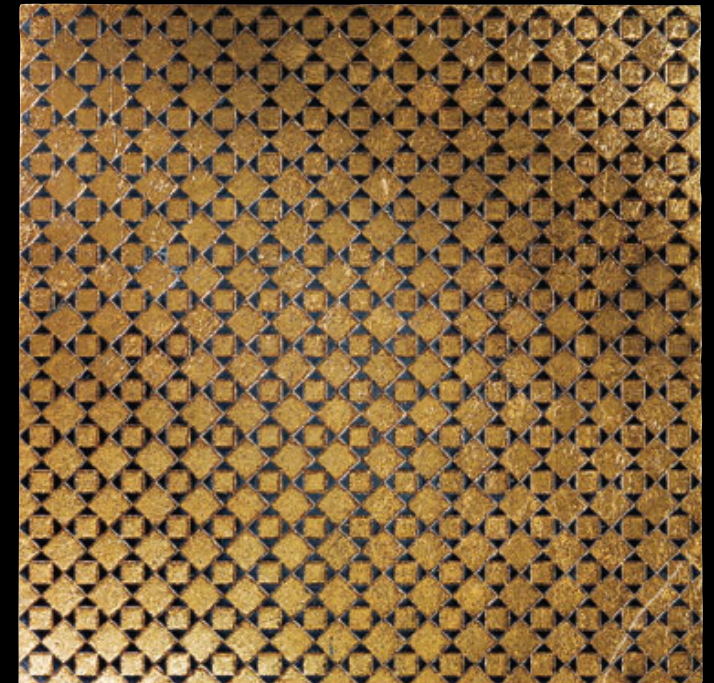

Art. OPTICAL 1
cm 30,5 x 30,5 - Fondo Nero Marquinia - Decoro Argento
12" x 12" - Background Nero marquinia - Decor Silver

Art. OPTICAL 1
cm 30,5 x 30,5 - Fondo Biancone - Decoro Argento
12" x 12" - Background Biancone - Decor Silver

< Art. OPTICAL 1
cm 30,5 x 30,5 - Fondo Biancone - Decoro Oro
12" x 12" - Background Biancone - Decor Gold

Emotions

acquaforti tiles collection

Art. OPTICAL 5

cm 30,5 x 30,5 - Fondo Biancone - Decoro Rame
12"x 12"- Background Biancone - Decor Copper

Art. OPTICAL 5

cm 30,5 x 30,5 - Fondo Biancone - Decoro Oro
12"x 12"- Background Biancone - Decor Gold

Art. OPTICAL 7 >

cm 30,5 x 30,5 - Fondo Nero Marquinia - Decoro Rame
12"x 12"- Background Nero Marquinia - Decor Copper