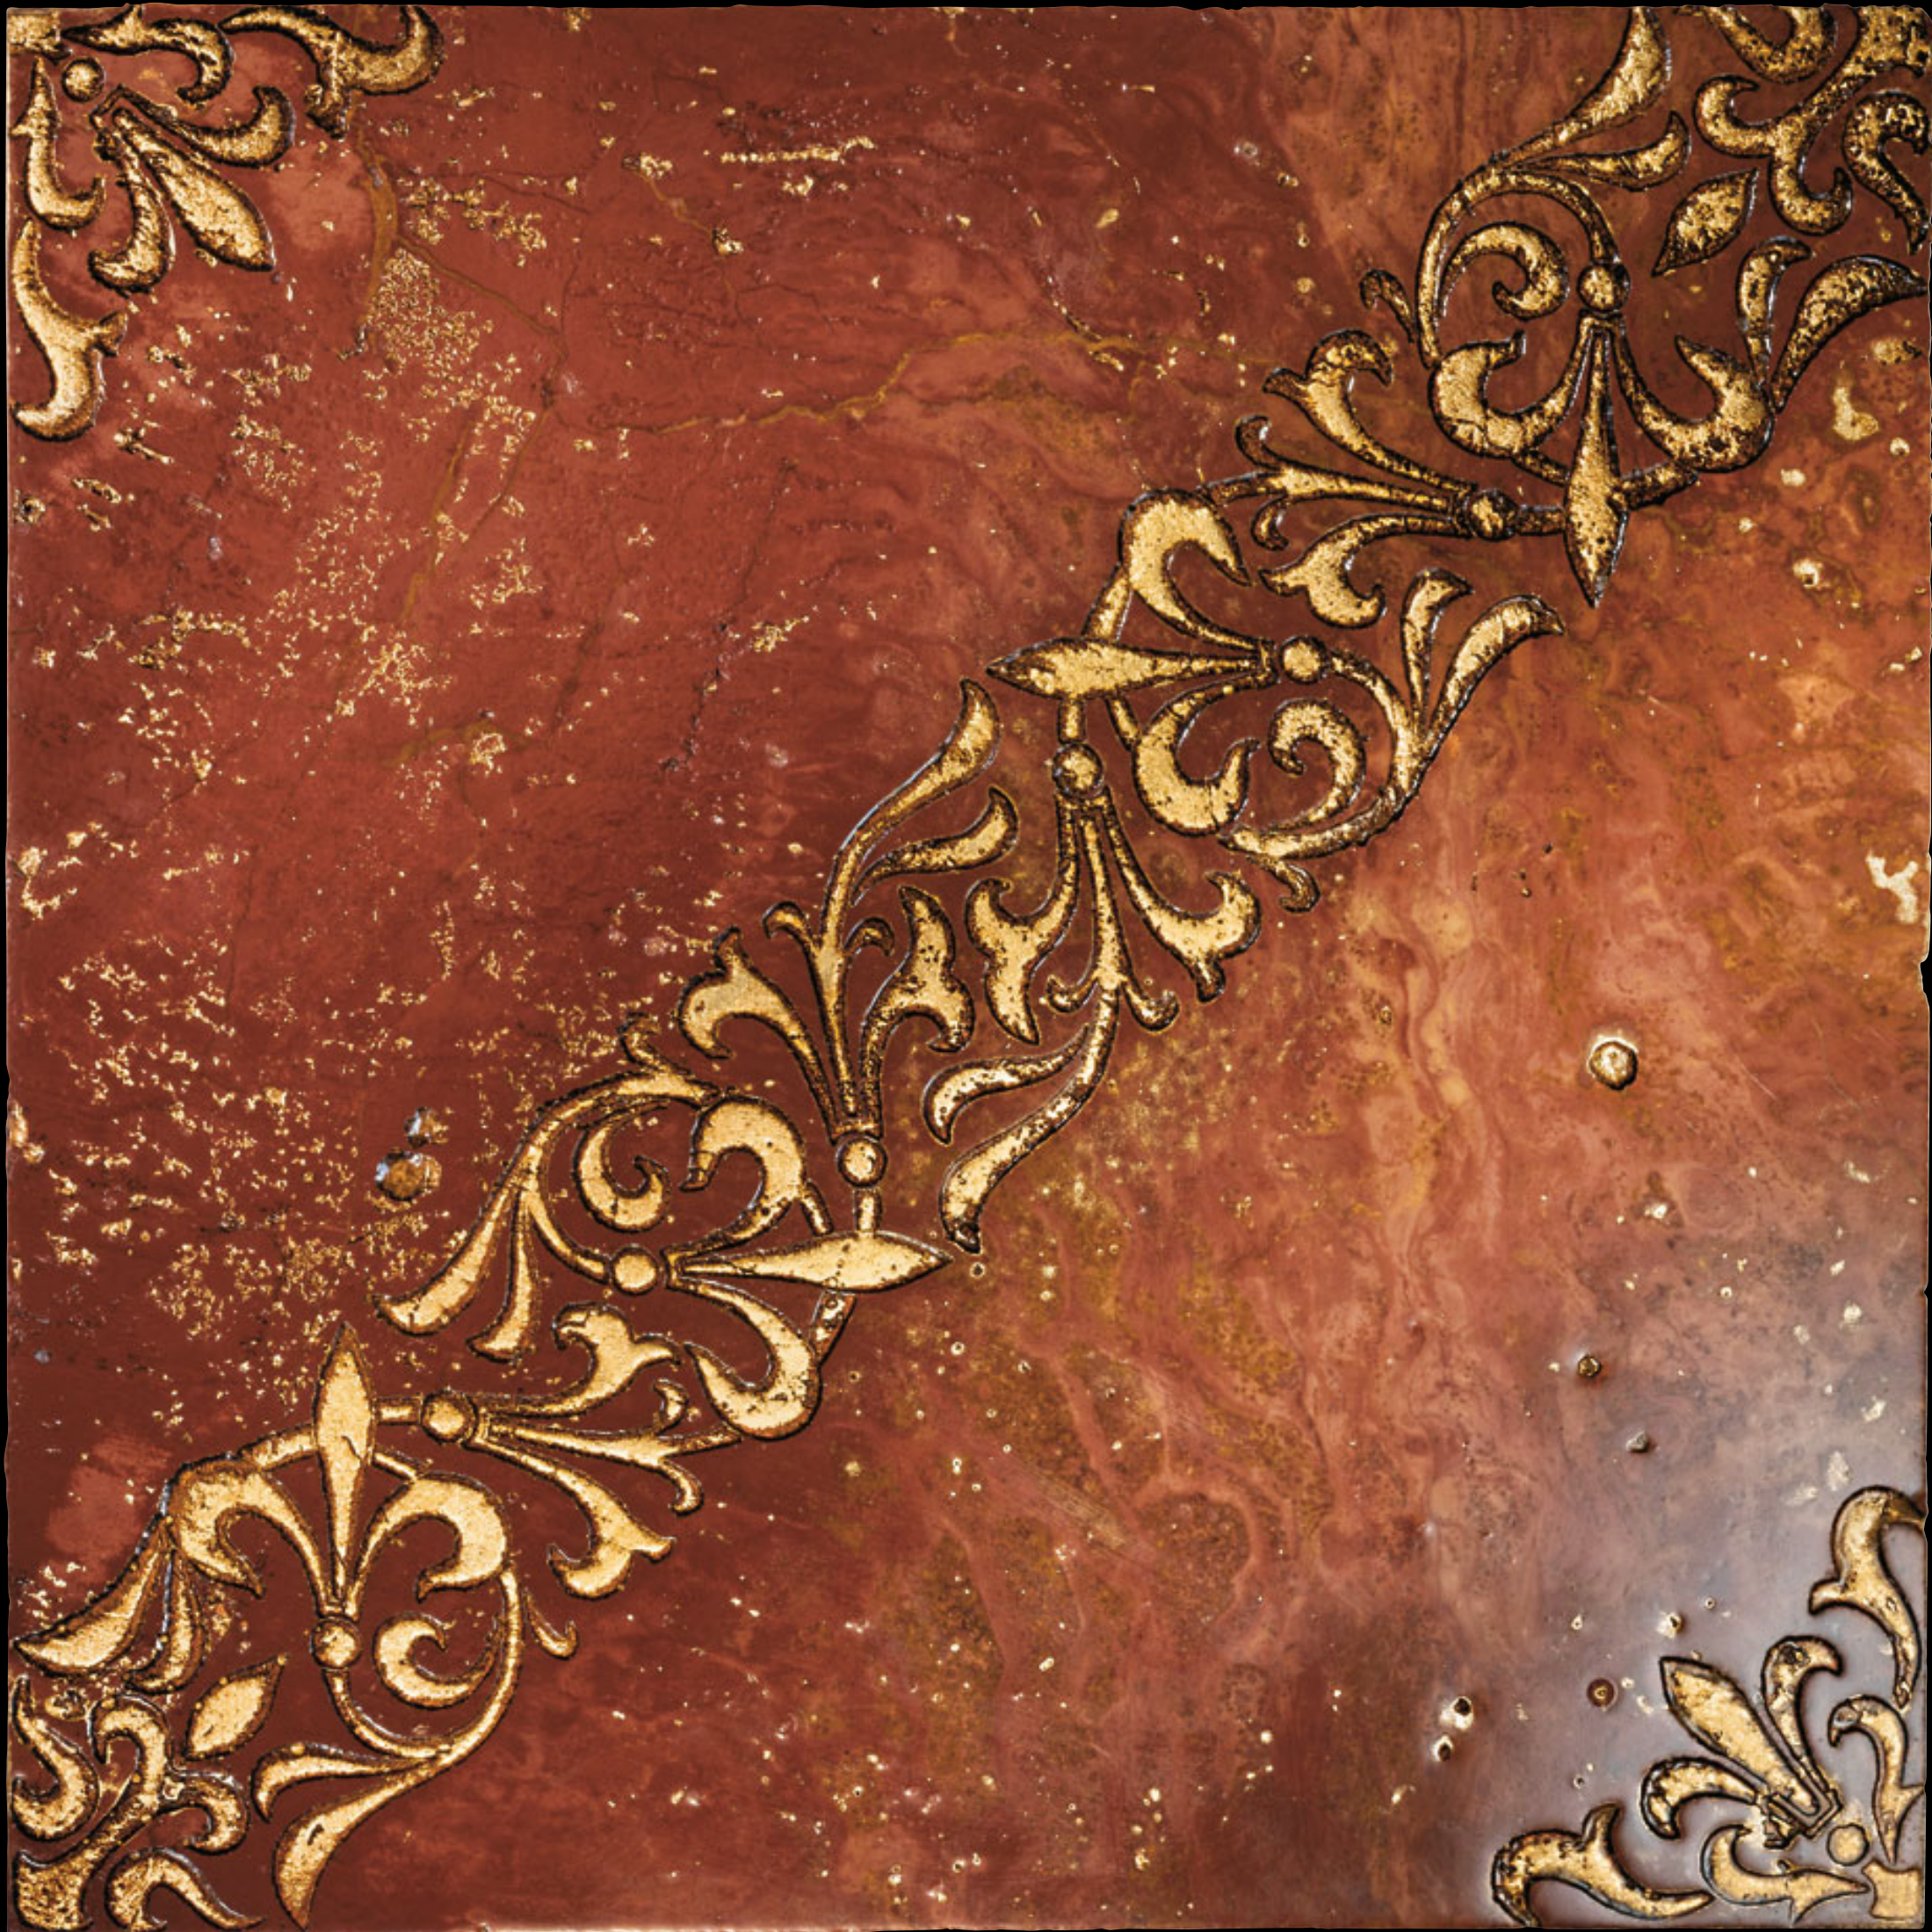

Art. SCROLL
cm 30,5 x 30,5 - Fondo Radica - Decoro Oro
12" x 12" - Background Radica - Decor Gold

Art. SCROLL
cm 30,5 x 30,5 - Fondo Travertino Chiaro - Decoro Oro
12" x 12" - Background Travertino Chiaro - Decor Gold