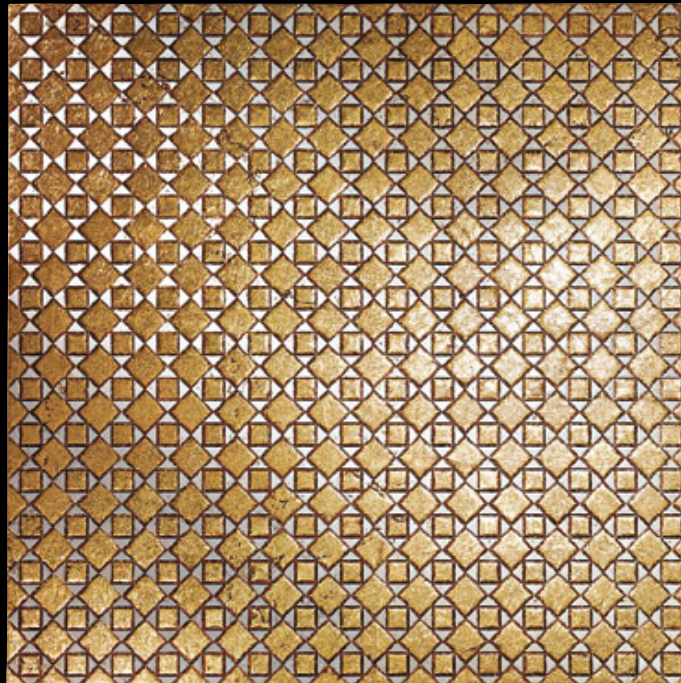

Art. OPTICAL 1
cm 30,5 x 30,5 - Fondo Nero Marquinia - Decoro Argento
12" x 12" - Background Nero marquinia - Decor Silver

Art. OPTICAL 1
cm 30,5 x 30,5 - Fondo Biancone - Decoro Argento
12" x 12" - Background Biancone - Decor Silver

< Art. OPTICAL 1
cm 30,5 x 30,5 - Fondo Biancone - Decoro Oro
12" x 12" - Background Biancone - Decor Gold

Emotions

acquaforti tiles collection

Art. OPTICAL 5

cm 30,5 x 30,5 - Fondo Biancone - Decoro Rame
12"x 12"- Background Biancone - Decor Copper

Art. OPTICAL 5

cm 30,5 x 30,5 - Fondo Biancone - Decoro Oro
12"x 12"- Background Biancone - Decor Gold

Art. OPTICAL 7 >

cm 30,5 x 30,5 - Fondo Nero Marquinia - Decoro Rame
12"x 12"- Background Nero Marquinia - Decor Copper