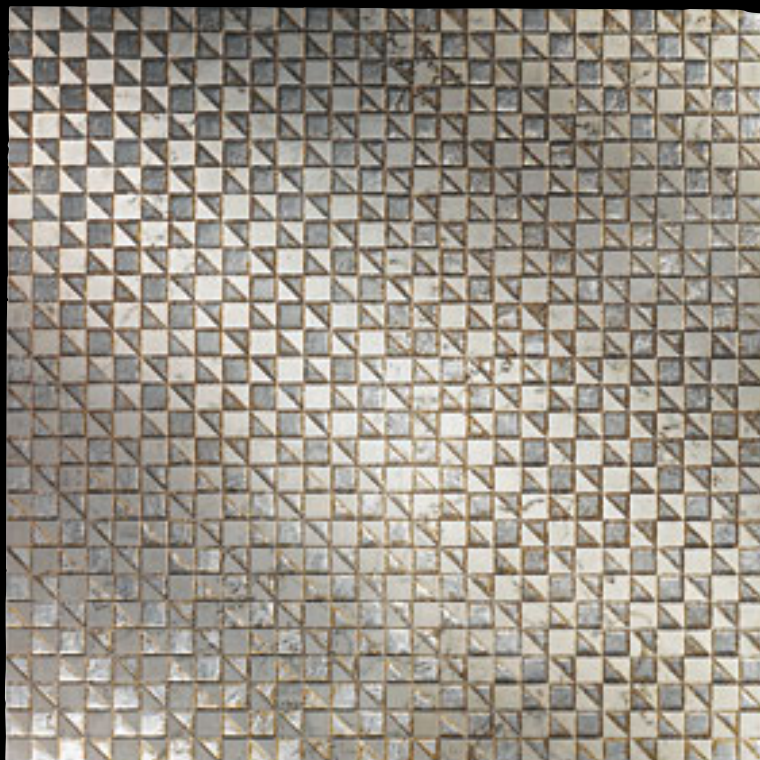

Art. OPTICAL 2
cm 30,5 x 30,5
Fondo Biancone
Decoro Argento
12"x12"
Background Biancone
Decor Silver