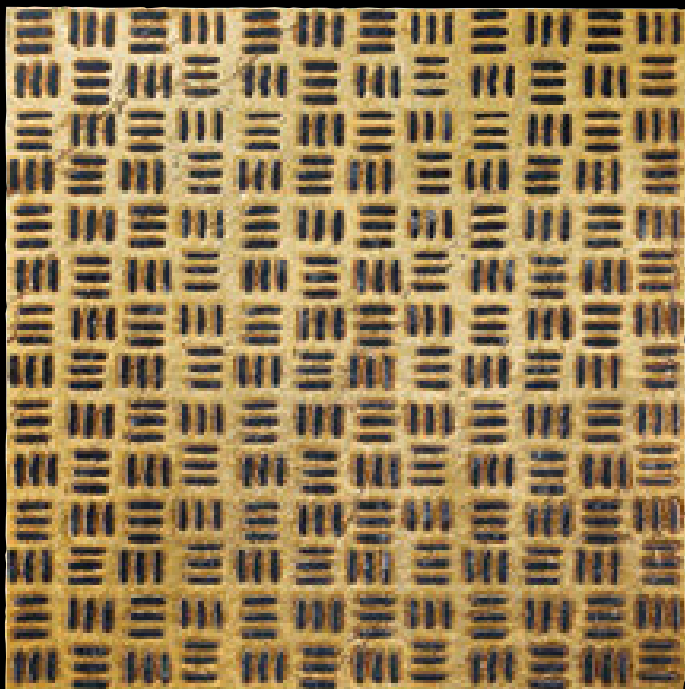

Emotions

acquaforti tiles collection

Art. ROLLING
cm 30,5 x 30,5 - Fondo Oro - Decoro Nero Marquinia
12"x 12"- Background Gold - Decor Nero Marquinia