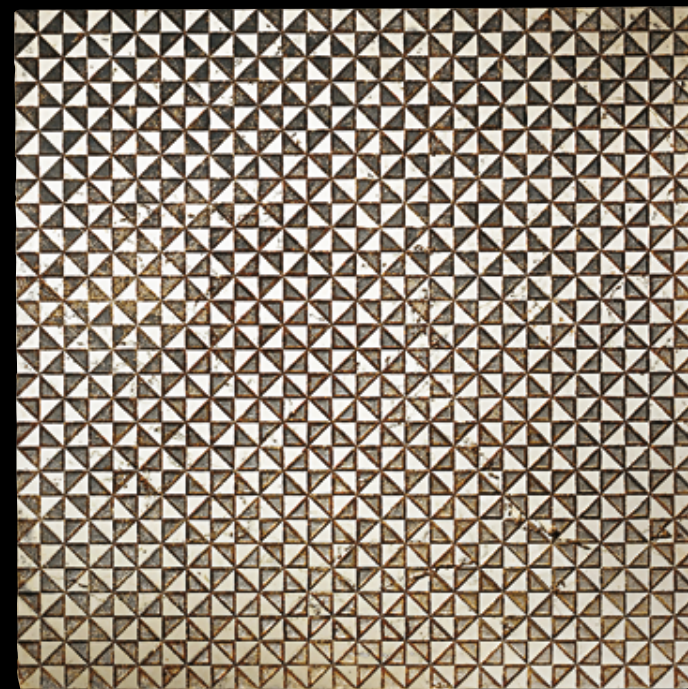

Art. OPTICAL 1
cm 30,5 x 30,5 - Fondo Biancone - Decoro Argento
12" x 12" - Background Biancone - Decor Silver

< Art. OPTICAL 1
cm 30,5 x 30,5 - Fondo Biancone - Decoro Oro
12" x 12" - Background Biancone - Decor Gold