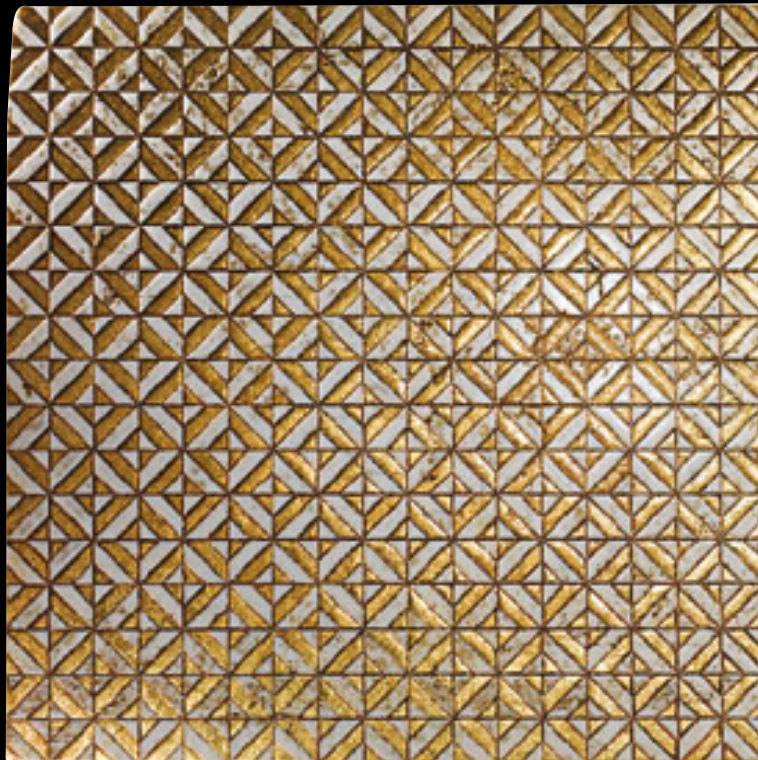

Art. OPTICAL 2
cm 30,5 x 30,5
Fondo Biancone
Decoro Argento
12"x12"
Background Biancone
Decor Silver

Art. OPTICAL 2
cm 30,5 x 30,5
Fondo
Nero Marquinia
Decoro Argento
12"x12"
Background
Nero Marquinia
Decor Silver

Emotions
acqueforti tiles collection

Art. OPTICAL 3
cm 30,5 x 30,5
Fondo Biancone
Decoro Argento
12" x 12"
Background Biancone
Decor Silver

Emotions

acquaforti tiles collection

Art. OPTICAL 3
cm 30,5 x 30,5
Fondo Biancone
Decoro Oro
12" x 12"
Background Biancone
Decor Gold

Art. OPTICAL 3
cm 30,5 x 30,5
Fondo Biancone
Decoro Rame
12" x 12"
Background Biancone
Decor Copper

Art. OPTICAL 3
cm 30,5 x 30,5
Fondo Nero Marquinia
Decoro Oro
12" x 12"
Background Nero Marquinia
Decor Gold