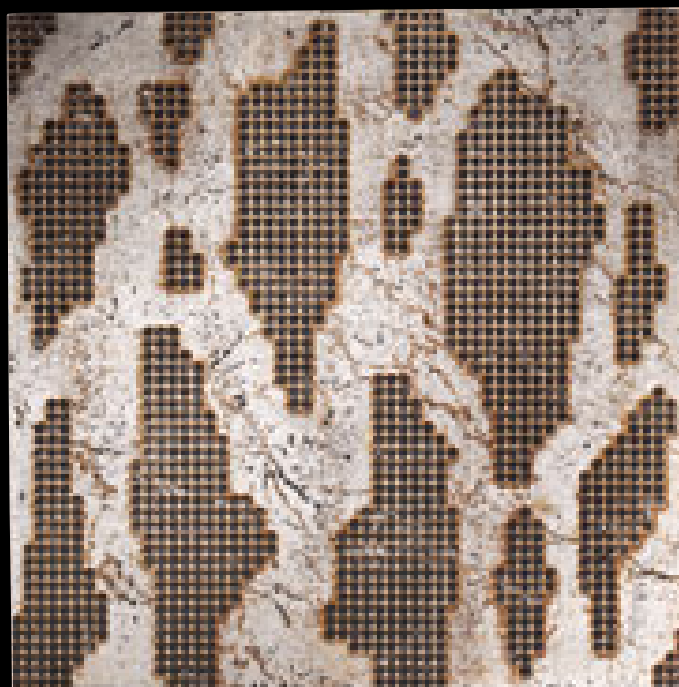

Art. OPTICAL 8
cm 30,5 x 30,5 - Fondo Argento - Decoro Nero Marquinia
12"x 12" - Background Silver - Decor Nero Marquinia