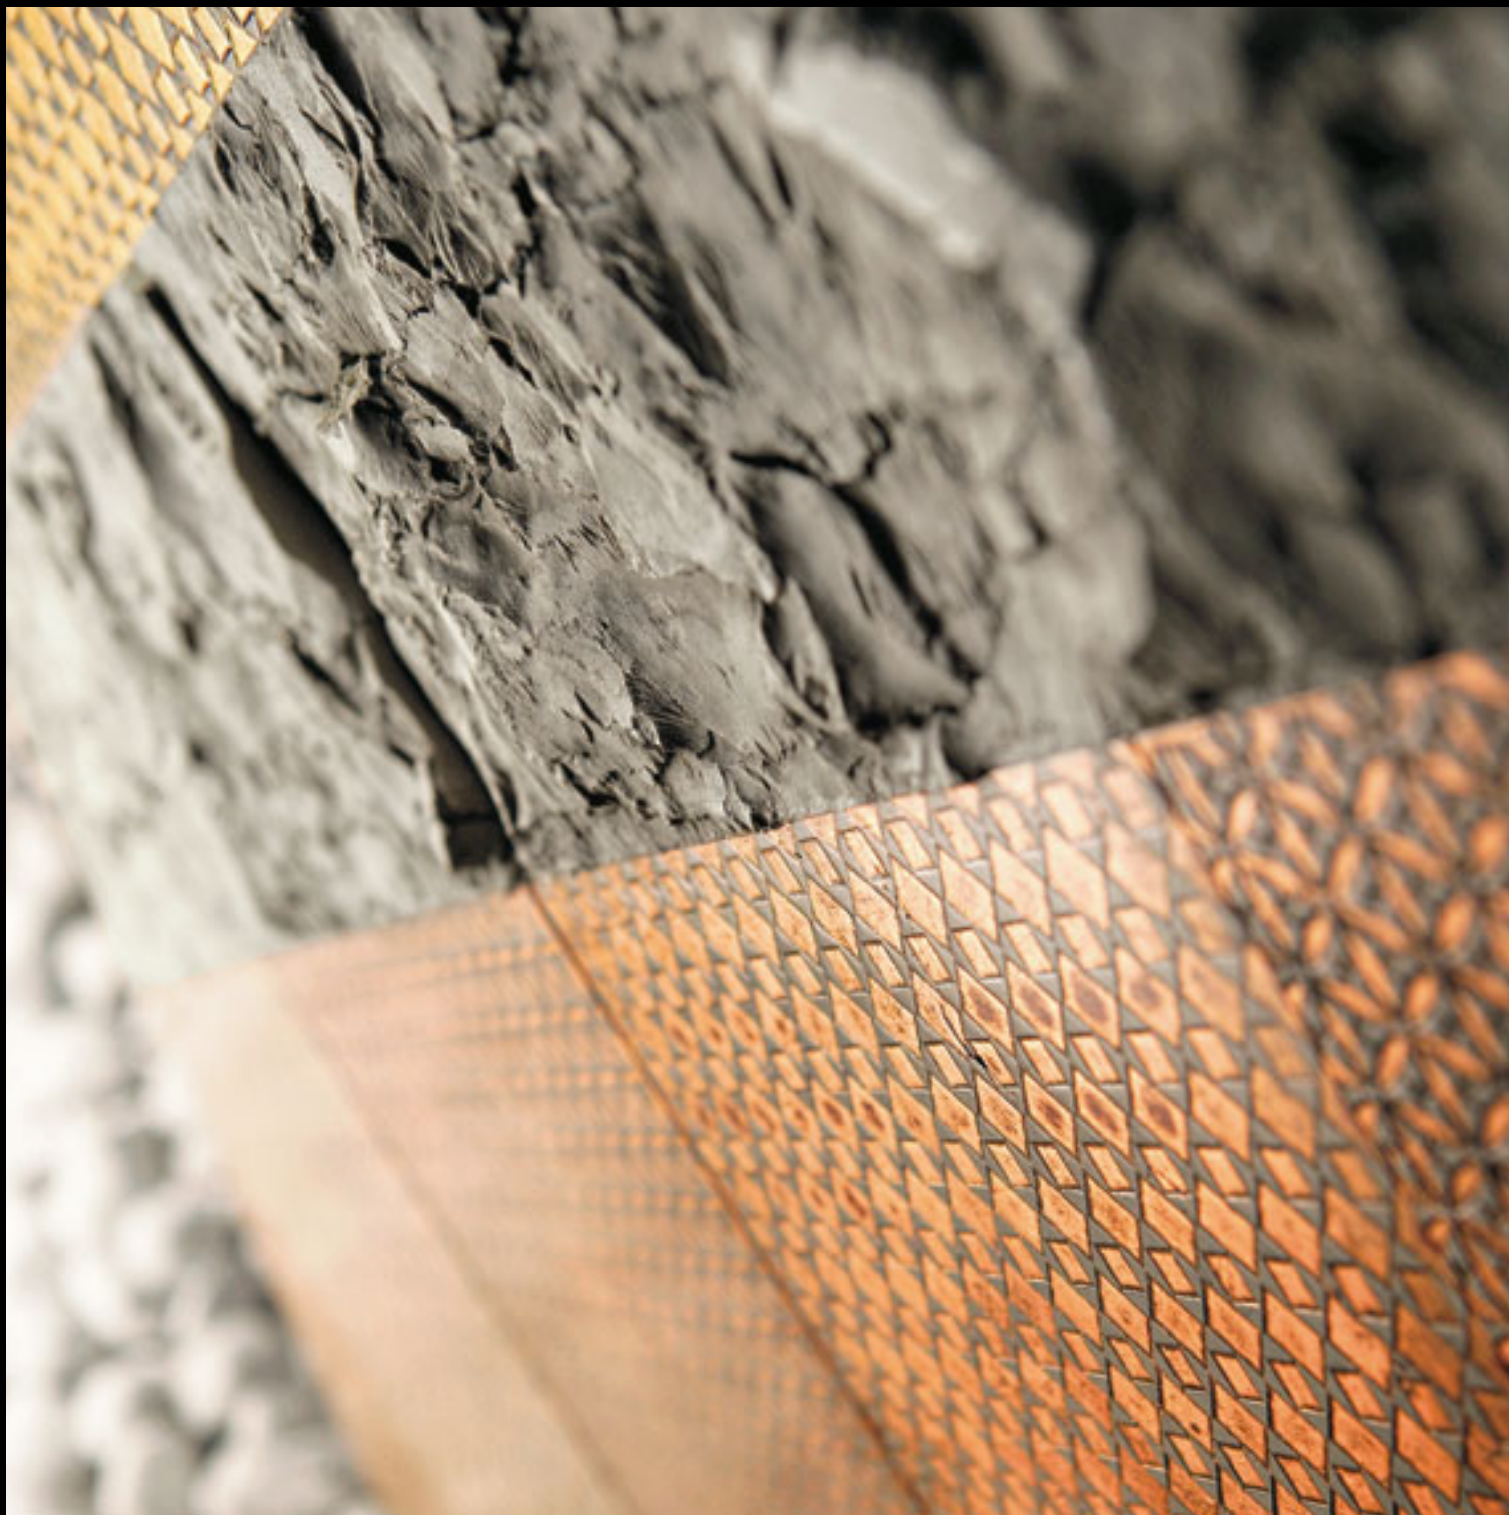

Emotions
acquaforti tiles collection