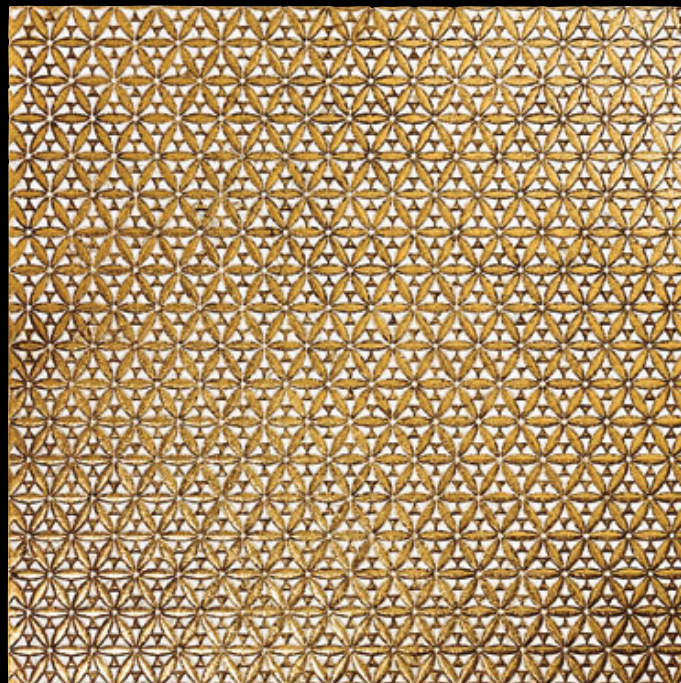

Art. OPTICAL 5

cm 30,5 x 30,5 - Fondo Biancone - Decoro Oro
12"x 12"- Background Biancone - Decor Gold

Art. OPTICAL 7 >

cm 30,5 x 30,5 - Fondo Nero Marquinia - Decoro Rame
12"x 12"- Background Nero Marquinia - Decor Copper

Art. OPTICAL 5

cm 30,5 x 30,5 - Fondo Nero Marquinia - Decoro Oro
12"x 12"- Background Nero Marquinia - Decor Gold

Art. OPTICAL 7

cm 30,5 x 30,5 - Fondo Biancone - Decoro Argento
12"x 12"- Background Biancone - Decor Silver

Art. OPTICAL 7

cm 30,5 x 30,5 - Fondo Biancone - Decoro Oro
12"x 12"- Background Biancone - Decor Gold

Art. OPTICAL 7

cm 30,5 x 30,5 - Fondo Nero Marquinia - Decoro Oro
12"x 12"- Background Nero Marquinia - Decor Gold